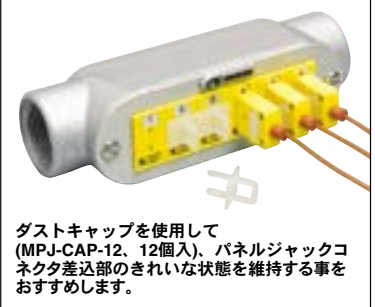

## ミニチュア MPJ パネルジャック取り付け用

スナップ式!  
最大12個取付

- 1つの穴に最大 12 個のコネクタを収納可能
- 簡単な取り付け
- 便利なユニット式

### MSSシリーズ

スナップストリップは複数のミニチュアパネルジャックを一列に取り付ける方法です。複数のコネクタを取り付けるのに長方形の穴1つで取り付けが可能です。ミニチュアジャックをストリップにはめ込み、ストリップはパネルにはめ込みます。

表示されているアルミニウムパネルとミニチュアコネクタは付属していません

MSS-06を表示してあります

ミニチュアコネクタ

組み立て後に  
取り付けやすい  
ワイヤ

コンソール取り付け用

パネルの  
背面図

**ご注文：価格と詳細については[jp.omega.com/mss\\_series](http://jp.omega.com/mss_series)をご覧ください**

コネクタ数	パネルカット寸法 mm (in) H x L	型番
2	20.1 x 24.9 (0.79 x 0.98)	MSS-02
4	20.1 x 53.3 (0.79 x 2.10)	MSS-04
6	20.1 x 82.0 (0.79 x 3.23)	MSS-06
8	20.1 x 110.5 (0.79 x 4.35)	MSS-08
10	20.1 x 139.2 (0.79 x 5.48)	MSS-10
12	20.1 x 167.6 (0.79 x 6.60)	MSS-12