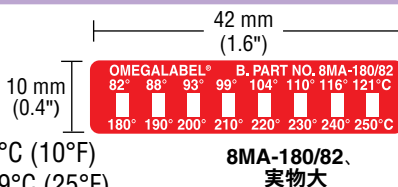

## シリーズ 8M

各ラベルに8個の温度定格

8MA: 1定格の温度差は5.6°C (10°F)  
8MB: 1定格の温度差は13.9°C (25°F)

実寸法：42 x 10 mm (1.6 x 0.4")  
指示ウィンドウ：0.4 x 3 mm (0.02 x 0.13")

30のパッケージを注文する場合は、型番の最後に“-30”を付け加えてください。

注文例：8MA-180/82-30、8温度定格、82～121°C (180～250°F)、30のパッケージ。