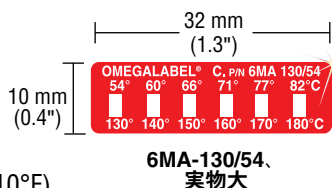

### 仕様

精度：“99°C (210°F)”までは、“±2°C (1.8°F)”、“100°C (212°F)”から154°C (309°F)は、“±2°C (2.7°F)”、“160°C (320°F)”から280°C (536°F)は、“±2%および±2°C (1.8°F)”

型番 (Pkg 10)	温度定格				
BUA2-120/49	°C	49	54	60	66
	°F	120	130	140	150
BUA2-140/60	°C	60	66	71	77
	°F	140	150	160	170
BUA2-180/82	°C	82	88	93	99
	°F	180	190	220	210
BUA2-175/79	°C	79	93	107	121
	°F	175	200	225	250

## シリーズ 6M

各ラベルに6個の温度定格

6MA: 1定格の温度差は5.6°C (10°F)  
6MB: 1定格の温度差は13.9°C (25°F)

実寸法：32 x 10 mm (1.3 x 0.4")  
指示ウィンドウ：0.4 x 3 mm (0.02 x 0.13")

30のパッケージを注文する場合は、型番の最後に“-30”を付け加えてください。

注文例：6MA-130/54-30、6温度定格、54～82°C (130～180°F)、30のパッケージ。

型番 (Pkg 10)	温度定格						
6MA-100/38	°C	38	43	49	54	60	66
	°F	100	110	120	130	140	150
6MA-130/54	°C	54	60	66	71	77	82
	°F	130	140	150	160	170	180
6MA-160/71	°C	71	77	82	88	93	99
	°F	160	170	180	190	200	210
6MA-190/88	°C	88	93	99	104	110	116
	°F	190	200	210	220	230	240
6MA-220/104	°C	104	110	116	121	127	132
	°F	220	230	240	250	260	270
6MA-250/21	°C	121	127	132	138	143	149
	°F	250	260	270	280	290	300
6MB-100/38	°C	38	52	66	79	93	107
	°F	100	125	150	175	200	225
6MB-175/79	°C	79	93	107	121	135	149
	°F	175	200	225	250	275	300