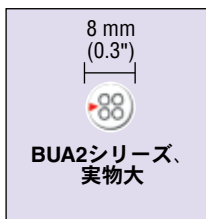

## ボタンシリーズ

各ラベルに4個の温度定格。“V”マークから開始して、時計回りに温度を読み込みます。

外径：8 mm (0.3")  
指示ウィンドウ：1.2 mm (0.05")

30のパッケージを注文する場合は、型番の最後に“-30”を付け加えてください。  
注文例：BUA2-180/82-30、ボタンシリーズラベル82～99°C (180～210°F)、30のパッケージ。

### 仕様

精度：“99°C (210°F)”までは、“±2°C (1.8°F)”、“100°C (212°F)”から154°C (309°F)は、“±2°C (2.7°F)”、“160°C (320°F)”から280°C (536°F)は、“±2%および±2°C (1.8°F)”

型番 (Pkg 10)	温度定格				
BUA2-120/49	°C	49	54	60	66
	°F	120	130	140	150
BUA2-140/60	°C	60	66	71	77
	°F	140	150	160	170
BUA2-180/82	°C	82	88	93	99
	°F	180	190	220	210
BUA2-175/79	°C	79	93	107	121
	°F	175	200	225	250